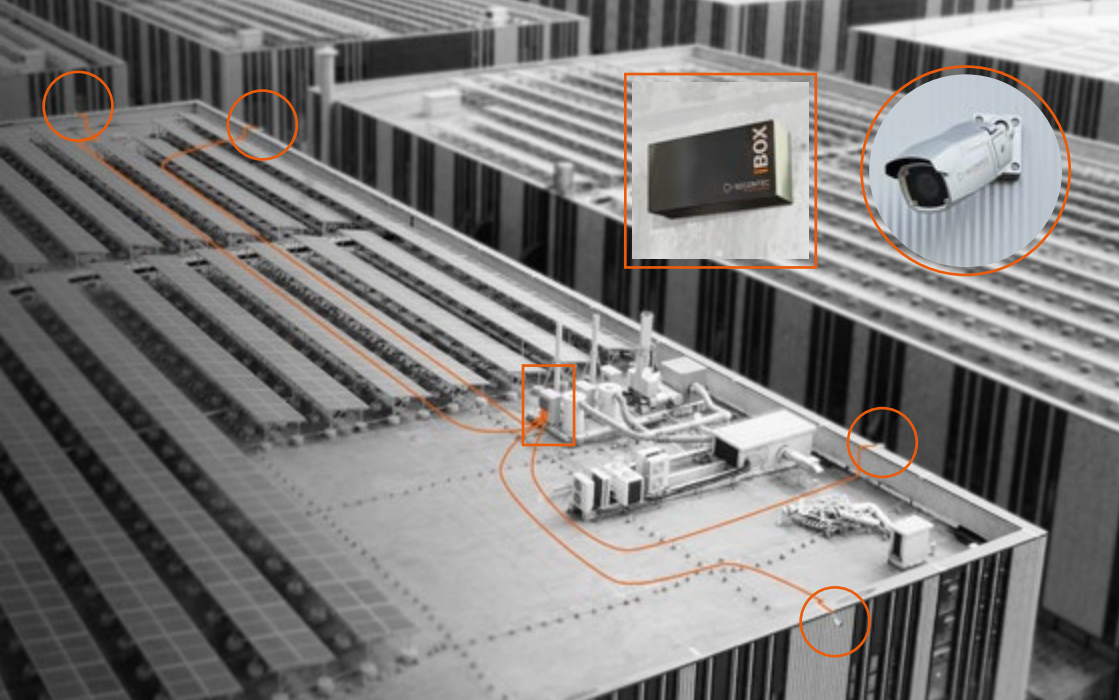

SECONTEC

the sooner you know

SECONTEC iBOX.

VIELFÄLTIG. EFFIZIENT. SCHNELL.

ÜBER UNS.

Am Anfang der Unternehmensgründung im Jahr 2009 stand eine Idee: die Idee, Schäden zu verhindern, noch bevor sie überhaupt entstehen. Konventionelle Gefahrenmeldesysteme waren dafür nicht geeignet, daher entwickelte SECONTEC das einzigartige Videoalarmsystem SECONTEC S1 plus Audio, welches große Areale ohne Zäune überwachen kann.

EIN INSTALLATIONSTAG SCHAFFT SICHERHEIT.

Sicherheit in weiter Ferne – nicht bei uns. Genau dort, wo Ihr schutzbedürftiges Gut im Außenbereich anzufinden ist, oftmals unmittelbar an der Grundstücksgrenze bzw. Zaananlage, ist die iBOX zur Stelle.

Mit hohen Detektionsreichweiten werden potenzielle Eindringlinge bereits an der Grundstücksgrenze zuverlässig erkannt und detektiert.

Eine Steckdose (230 Volt) und ein Manntag Installation genügen, um wieder ruhig schlafen zu können.

EFFIZIENTE SICHERHEIT – SMART INSTALLIERT.

Maximale Sicherheit bei minimalem Installationsaufwand – darauf haben wir die Antwort.

Wenn es darum geht, das Areal rund um Ihr Gebäude schnell und effektiv zu schützen, führt kein Weg an der iBOX vorbei. Das System wird plug-and-play mit bis zu vier hochauflösenden SECONTEC System-Kameras im Bereich der Dachattika installiert und mit der iBOX auf dem Dach verbunden.